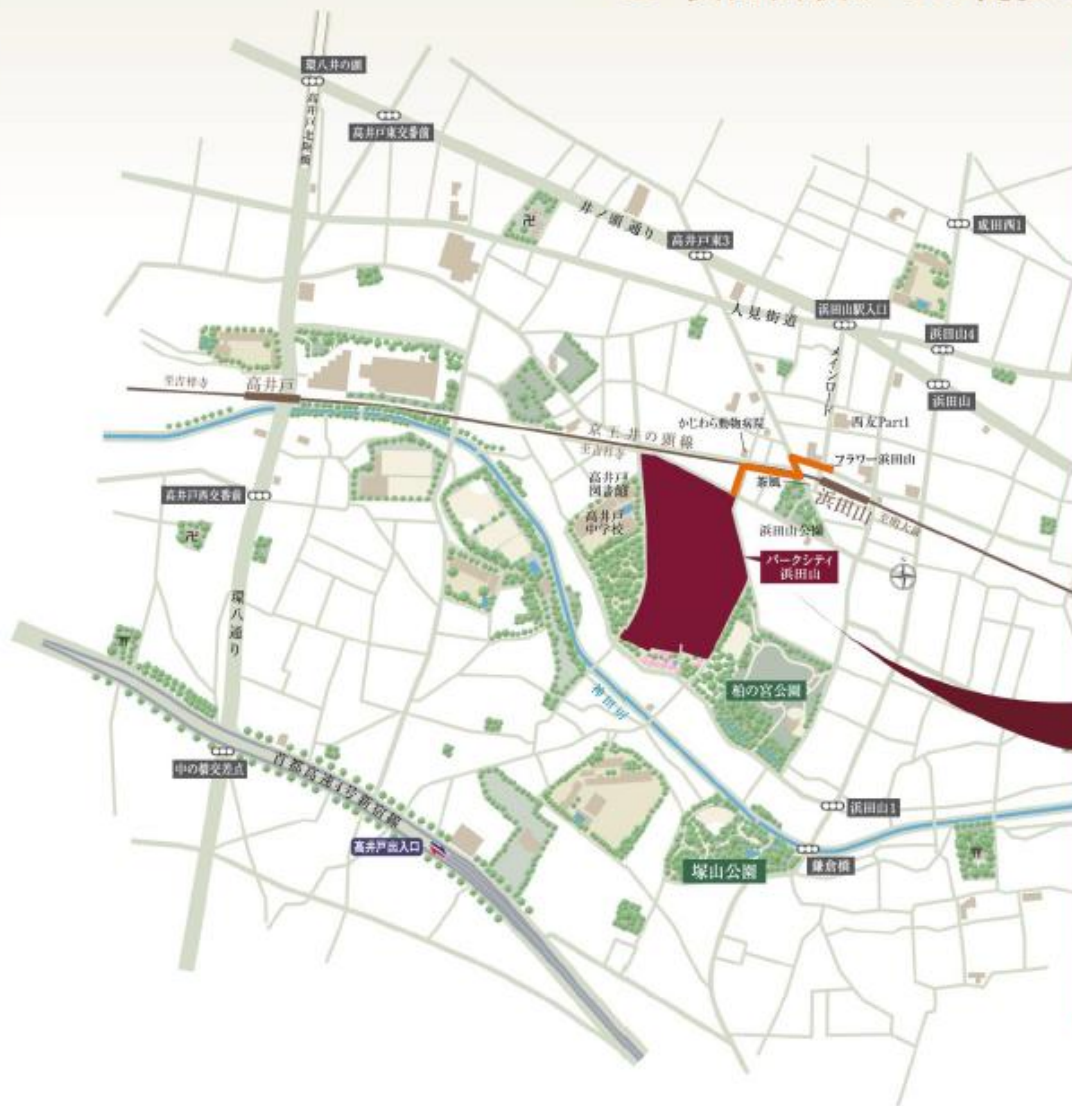

Park City Hamadayama

浜田山駅からの徒歩ルート

※表示されているマップのうち、西側、南側の公園と道路の一部は、土地区画整理事業に基づき、区に移管されたもので、パークシティ浜田山の敷地ではありません。